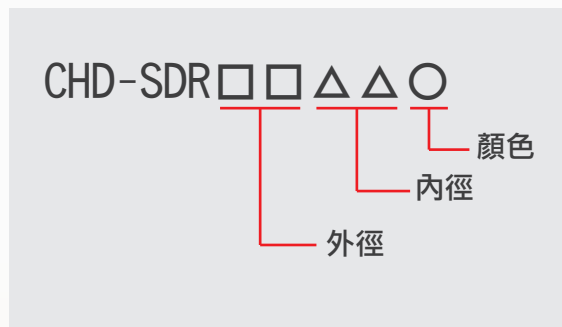

環型光源 60° 環型水平對照光源

型號選擇說明：

60° 環型光源

環型水平對照光源

產品型號：

規格

角度	型號	顏色	功率	產品尺寸圖
60° 環型光源	CHD-DR5025R	■	12V/2.6W	A
	CHD-DR5025W/B/G	■ ■ ■	12V/3.1W	
	CHD-DR7550R	■	12V/3.7W	B
	CHD-DR7550W/B/G	■ ■ ■	12V/4.2W	
	CHD-DR9570R	■	12V/4.2W	C
	CHD-DR9570W/B/G	■ ■ ■	12V/5.7W	
環型水平對照光源	CHD-SDR8452R	■	12V/2W	D
	CHD-SDR8452W/B/G	■ ■ ■	12V/2.3W	
	CHD-SDR1495R	■	12V/3.4W	E
	CHD-SDR1495W/B/G	■ ■ ■	12V/3.8W	

A**B****C****D****E****光源打光方式**

60° 環型光源

環型水平對照光源

**檢測示意圖**