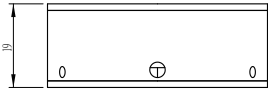

A

B

C

D

E

光源打光方式

60° 環型光源

環型水平對照光源

檢測示意圖