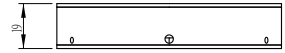

A

B

C

D

E

光源打光方式

60° 環型光源

環型水平對照光源

檢測示意圖