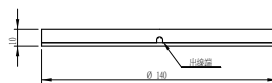

A

B

C

D

E

光源打光方式

60° 環型光源

環型水平對照光源

檢測示意圖