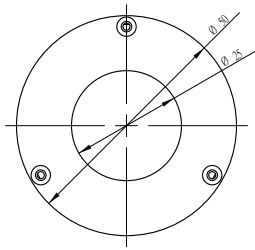

環型光源 60° 環型水平對照光源

型號選擇說明：

60° 環型光源

環型水平對照光源

產品型號：

規格

角度	型號	顏色	功率	產品尺寸圖
60° 環型光源	CHD-DR5025R	■	12V/2.6W	A
	CHD-DR5025W/B/G	■ ■ ■	12V/3.1W	
	CHD-DR7550R	■	12V/3.7W	B
	CHD-DR7550W/B/G	■ ■ ■	12V/4.2W	
	CHD-DR9570R	■	12V/4.2W	C
	CHD-DR9570W/B/G	■ ■ ■	12V/5.7W	
環型水平對照光源	CHD-SDR8452R	■	12V/2W	D
	CHD-SDR8452W/B/G	■ ■ ■	12V/2.3W	
	CHD-SDR1495R	■	12V/3.4W	E
	CHD-SDR1495W/B/G	■ ■ ■	12V/3.8W	

A**B****C****D****E****光源打光方式**

60° 環型光源

環型水平對照光源

**檢測示意圖**