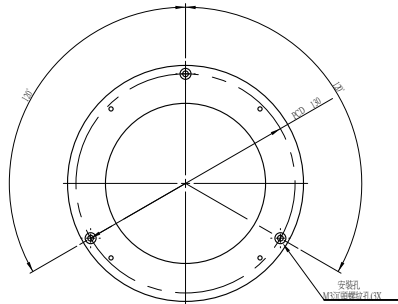

環型光源 60° 環型水平對照光源

型號選擇說明：

60° 環型光源

環型水平對照光源

產品型號：

規格

角度	型號	顏色	功率	產品尺寸圖
60° 環型光源	CHD-DR5025R	■	12V/2.6W	A
	CHD-DR5025W/B/G	■ ■ ■	12V/3.1W	
	CHD-DR7550R	■	12V/3.7W	B
	CHD-DR7550W/B/G	■ ■ ■	12V/4.2W	
	CHD-DR9570R	■	12V/4.2W	C
	CHD-DR9570W/B/G	■ ■ ■	12V/5.7W	
環型水平對照光源	CHD-SDR8452R	■	12V/2W	D
	CHD-SDR8452W/B/G	■ ■ ■	12V/2.3W	
	CHD-SDR1495R	■	12V/3.4W	E
	CHD-SDR1495W/B/G	■ ■ ■	12V/3.8W	

A**B****C****D****E****光源打光方式**

60° 環型光源

環型水平對照光源

**檢測示意圖**