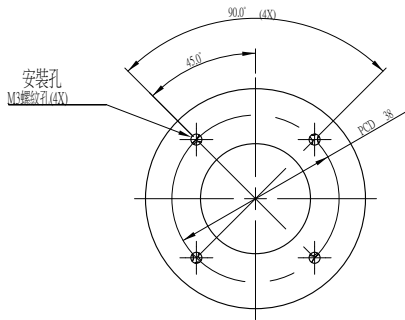

環型光源 60° 環型水平對照光源

型號選擇說明：

60° 環型光源

環型水平對照光源

產品型號：

規格

角度	型號	顏色	功率	產品尺寸圖
60° 環型光源	CHD-DR5025R	■	12V/2.6W	A
	CHD-DR5025W/B/G	■ ■ ■	12V/3.1W	
	CHD-DR7550R	■	12V/3.7W	B
	CHD-DR7550W/B/G	■ ■ ■	12V/4.2W	
	CHD-DR9570R	■	12V/4.2W	C
	CHD-DR9570W/B/G	■ ■ ■	12V/5.7W	
環型水平對照光源	CHD-SDR8452R	■	12V/2W	D
	CHD-SDR8452W/B/G	■ ■ ■	12V/2.3W	
	CHD-SDR1495R	■	12V/3.4W	E
	CHD-SDR1495W/B/G	■ ■ ■	12V/3.8W	

A**B****C****D****E****光源打光方式**

60° 環型光源

環型水平對照光源

**檢測示意圖**