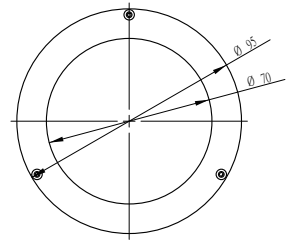

環型光源 60° 環型水平對照光源

型號選擇說明：

60° 環型光源

環型水平對照光源

產品型號：

規格

角度	型號	顏色	功率	產品尺寸圖
60° 環型光源	CHD-DR5025R	■	12V/2.6W	A
	CHD-DR5025W/B/G	■ ■ ■	12V/3.1W	
	CHD-DR7550R	■	12V/3.7W	B
	CHD-DR7550W/B/G	■ ■ ■	12V/4.2W	
	CHD-DR9570R	■	12V/4.2W	C
	CHD-DR9570W/B/G	■ ■ ■	12V/5.7W	
環型水平對照光源	CHD-SDR8452R	■	12V/2W	D
	CHD-SDR8452W/B/G	■ ■ ■	12V/2.3W	
	CHD-SDR1495R	■	12V/3.4W	E
	CHD-SDR1495W/B/G	■ ■ ■	12V/3.8W	

A**B****C****D****E****光源打光方式**

60° 環型光源

環型水平對照光源

**檢測示意圖**