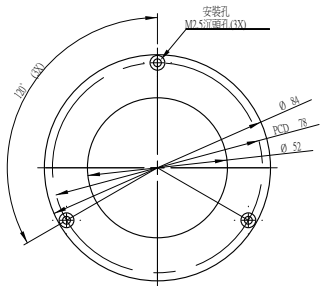

環型光源 60° 環型水平對照光源

型號選擇說明：

60° 環型光源

環型水平對照光源

產品型號：

規格

角度	型號	顏色	功率	產品尺寸圖
60° 環型光源	CHD-DR5025R	■	12V/2.6W	A
	CHD-DR5025W/B/G	■ ■ ■	12V/3.1W	
	CHD-DR7550R	■	12V/3.7W	B
	CHD-DR7550W/B/G	■ ■ ■	12V/4.2W	
	CHD-DR9570R	■	12V/4.2W	C
	CHD-DR9570W/B/G	■ ■ ■	12V/5.7W	
環型水平對照光源	CHD-SDR8452R	■	12V/2W	D
	CHD-SDR8452W/B/G	■ ■ ■	12V/2.3W	
	CHD-SDR1495R	■	12V/3.4W	E
	CHD-SDR1495W/B/G	■ ■ ■	12V/3.8W	

A**B****C****D****E****光源打光方式**

60° 環型光源

環型水平對照光源

**檢測示意圖**