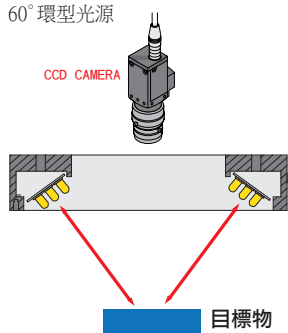

環型光源 60° 環型水平對照光源

型號選擇說明：

60° 環型光源

環型水平對照光源

產品型號：

規格

角度	型號	顏色	功率	產品尺寸圖
60° 環型光源	CHD-DR5025R	■	12V/2.6W	A
	CHD-DR5025W/B/G	■ ■ ■	12V/3.1W	
	CHD-DR7550R	■	12V/3.7W	B
	CHD-DR7550W/B/G	■ ■ ■	12V/4.2W	
	CHD-DR9570R	■	12V/4.2W	C
	CHD-DR9570W/B/G	■ ■ ■	12V/5.7W	
環型水平對照光源	CHD-SDR8452R	■	12V/2W	D
	CHD-SDR8452W/B/G	■ ■ ■	12V/2.3W	
	CHD-SDR1495R	■	12V/3.4W	E
	CHD-SDR1495W/B/G	■ ■ ■	12V/3.8W	

A**B****C****D****E****光源打光方式**

60° 環型光源

環型水平對照光源

**檢測示意圖**