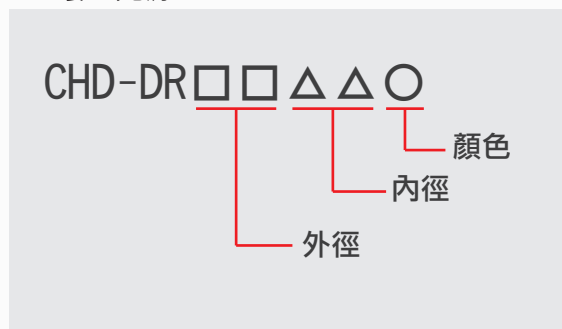

環型光源 60° 環型水平對照光源

型號選擇說明：

60° 環型光源

環型水平對照光源

產品型號：

規格

角度	型號	顏色	功率	產品尺寸圖
60° 環型光源	CHD-DR5025R	■	12V/2.6W	A
	CHD-DR5025W/B/G	■ ■ ■	12V/3.1W	
	CHD-DR7550R	■	12V/3.7W	B
	CHD-DR7550W/B/G	■ ■ ■	12V/4.2W	
	CHD-DR9570R	■	12V/4.2W	C
	CHD-DR9570W/B/G	■ ■ ■	12V/5.7W	
環型水平對照光源	CHD-SDR8452R	■	12V/2W	D
	CHD-SDR8452W/B/G	■ ■ ■	12V/2.3W	
	CHD-SDR1495R	■	12V/3.4W	E
	CHD-SDR1495W/B/G	■ ■ ■	12V/3.8W	

A**B****C****D****E****光源打光方式**

60° 環型光源

環型水平對照光源

**檢測示意圖**