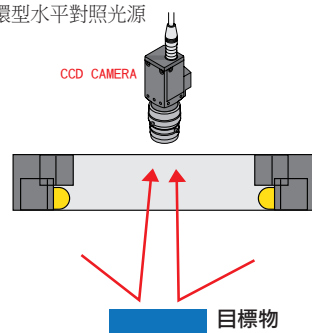

環型光源 60° 環型水平對照光源

型號選擇說明：

60° 環型光源

環型水平對照光源

產品型號：

規格

角度	型號	顏色	功率	產品尺寸圖
60° 環型光源	CHD-DR5025R	■	12V/2.6W	A
	CHD-DR5025W/B/G	■ ■ ■	12V/3.1W	
	CHD-DR7550R	■	12V/3.7W	B
	CHD-DR7550W/B/G	■ ■ ■	12V/4.2W	
	CHD-DR9570R	■	12V/4.2W	C
	CHD-DR9570W/B/G	■ ■ ■	12V/5.7W	
環型水平對照光源	CHD-SDR8452R	■	12V/2W	D
	CHD-SDR8452W/B/G	■ ■ ■	12V/2.3W	
	CHD-SDR1495R	■	12V/3.4W	E
	CHD-SDR1495W/B/G	■ ■ ■	12V/3.8W	

A**B****C****D****E****光源打光方式**

60° 環型光源

環型水平對照光源

**檢測示意圖**