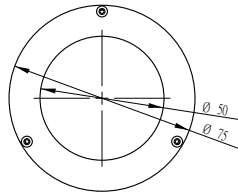

環型光源 60° 環型水平對照光源

型號選擇說明：

60° 環型光源

環型水平對照光源

產品型號：

規格

角度	型號	顏色	功率	產品尺寸圖
60° 環型光源	CHD-DR5025R	■	12V/2.6W	A
	CHD-DR5025W/B/G	■ ■ ■	12V/3.1W	
	CHD-DR7550R	■	12V/3.7W	B
	CHD-DR7550W/B/G	■ ■ ■	12V/4.2W	
	CHD-DR9570R	■	12V/4.2W	C
	CHD-DR9570W/B/G	■ ■ ■	12V/5.7W	
環型水平對照光源	CHD-SDR8452R	■	12V/2W	D
	CHD-SDR8452W/B/G	■ ■ ■	12V/2.3W	
	CHD-SDR1495R	■	12V/3.4W	E
	CHD-SDR1495W/B/G	■ ■ ■	12V/3.8W	

A**B****C****D****E****光源打光方式**

60° 環型光源

環型水平對照光源

**檢測示意圖**