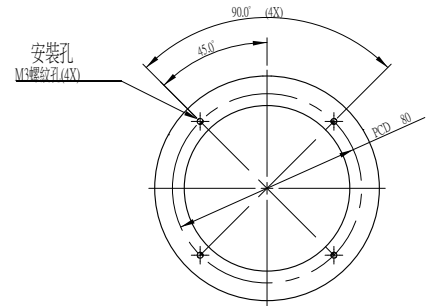

環型光源 60° 環型水平對照光源

型號選擇說明：

60° 環型光源

環型水平對照光源

產品型號：

規格

角度	型號	顏色	功率	產品尺寸圖
60° 環型光源	CHD-DR5025R	■	12V/2.6W	A
	CHD-DR5025W/B/G	■ ■ ■	12V/3.1W	
	CHD-DR7550R	■	12V/3.7W	B
	CHD-DR7550W/B/G	■ ■ ■	12V/4.2W	
	CHD-DR9570R	■	12V/4.2W	C
	CHD-DR9570W/B/G	■ ■ ■	12V/5.7W	
環型水平對照光源	CHD-SDR8452R	■	12V/2W	D
	CHD-SDR8452W/B/G	■ ■ ■	12V/2.3W	
	CHD-SDR1495R	■	12V/3.4W	E
	CHD-SDR1495W/B/G	■ ■ ■	12V/3.8W	

A**B****C****D****E****光源打光方式**

60° 環型光源

環型水平對照光源

**檢測示意圖**