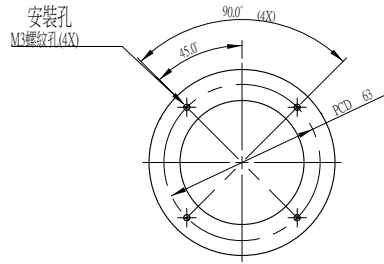

環型光源 60° 環型水平對照光源

型號選擇說明：

60° 環型光源

環型水平對照光源

產品型號：

規格

角度	型號	顏色	功率	產品尺寸圖
60° 環型光源	CHD-DR5025R	■	12V/2.6W	A
	CHD-DR5025W/B/G	■ ■ ■	12V/3.1W	
	CHD-DR7550R	■	12V/3.7W	B
	CHD-DR7550W/B/G	■ ■ ■	12V/4.2W	
	CHD-DR9570R	■	12V/4.2W	C
	CHD-DR9570W/B/G	■ ■ ■	12V/5.7W	
環型水平對照光源	CHD-SDR8452R	■	12V/2W	D
	CHD-SDR8452W/B/G	■ ■ ■	12V/2.3W	
	CHD-SDR1495R	■	12V/3.4W	E
	CHD-SDR1495W/B/G	■ ■ ■	12V/3.8W	

A**B****C****D****E****光源打光方式**

60° 環型光源

環型水平對照光源

**檢測示意圖**