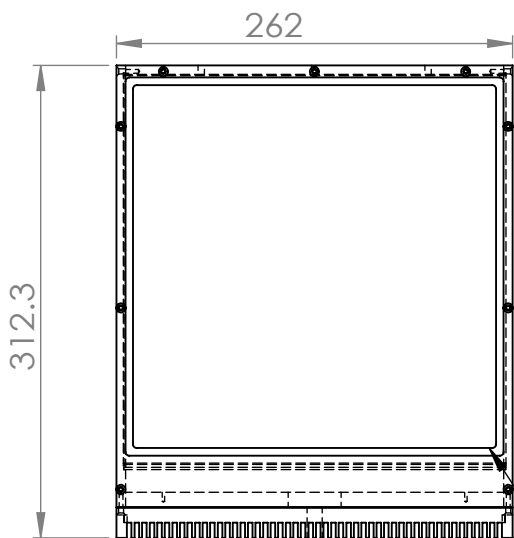

$\varnothing 10$

出線端

8-M5螺絲安裝孔

發光面